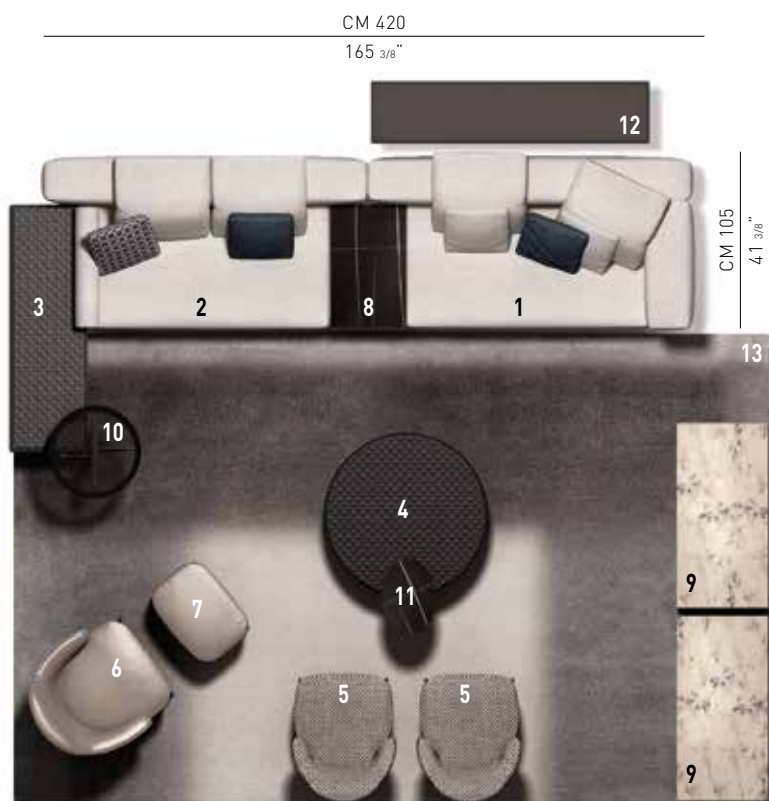

## COMPOSITION DU CANAPÉ

- 1 **YANG**  
"OFFSET" ÉLÉMENT AVEC 1 ACCOUDOIR DX  
CM 210X105 H78
- 2 **YANG**  
"OFFSET" ÉLÉMENT CENTRAL  
CM 210X105 H78
- 3 **YANG**  
POUF CM 160X50 H38
- 4 **YANG**  
POUF Ø CM 110 H38

## MEUBLES DE COMPLÉMENT

- 5 **LESLIE**  
FAUTEUIL SANS ACCOUDOIR CM 68X86 H74
- 6 **LESLIE**  
FAUTEUIL CM 78X87 H75
- 7 **LESLIE**  
POUF CM 61X45 H34
- 8 **ELLIOTT**  
PETITE TABLE CM 80X50 H35
- 9 **ELLIOTT**  
PETITE TABLE CM 120X60 H35

## Meubles de complément

**5**  
**LESLIE**  
FAUTEUIL SANS ACCOUDOIR  
CM 68X86 H74

**6**  
**LESLIE**  
FAUTEUIL CM 78X87 H75  
POUF CM 61X45 H34

**7**  
**ELLIOTT**  
PETITE TABLE CM 80X50 H35

**8**  
**ELLIOTT**  
PETITE TABLE CM 120X60 H35

**9**  
**CATLIN**  
PETITE TABLE CM Ø 60 H52

**10**  
**JOY "JUT OUT"**  
PETITE TABLE CM 50X35 H45

**11**  
**CLOSE**  
CONSOLE CM 180X40 H60

**12**  
**LANDFIELD "STARDUST"**  
TAPIS CM 500X300